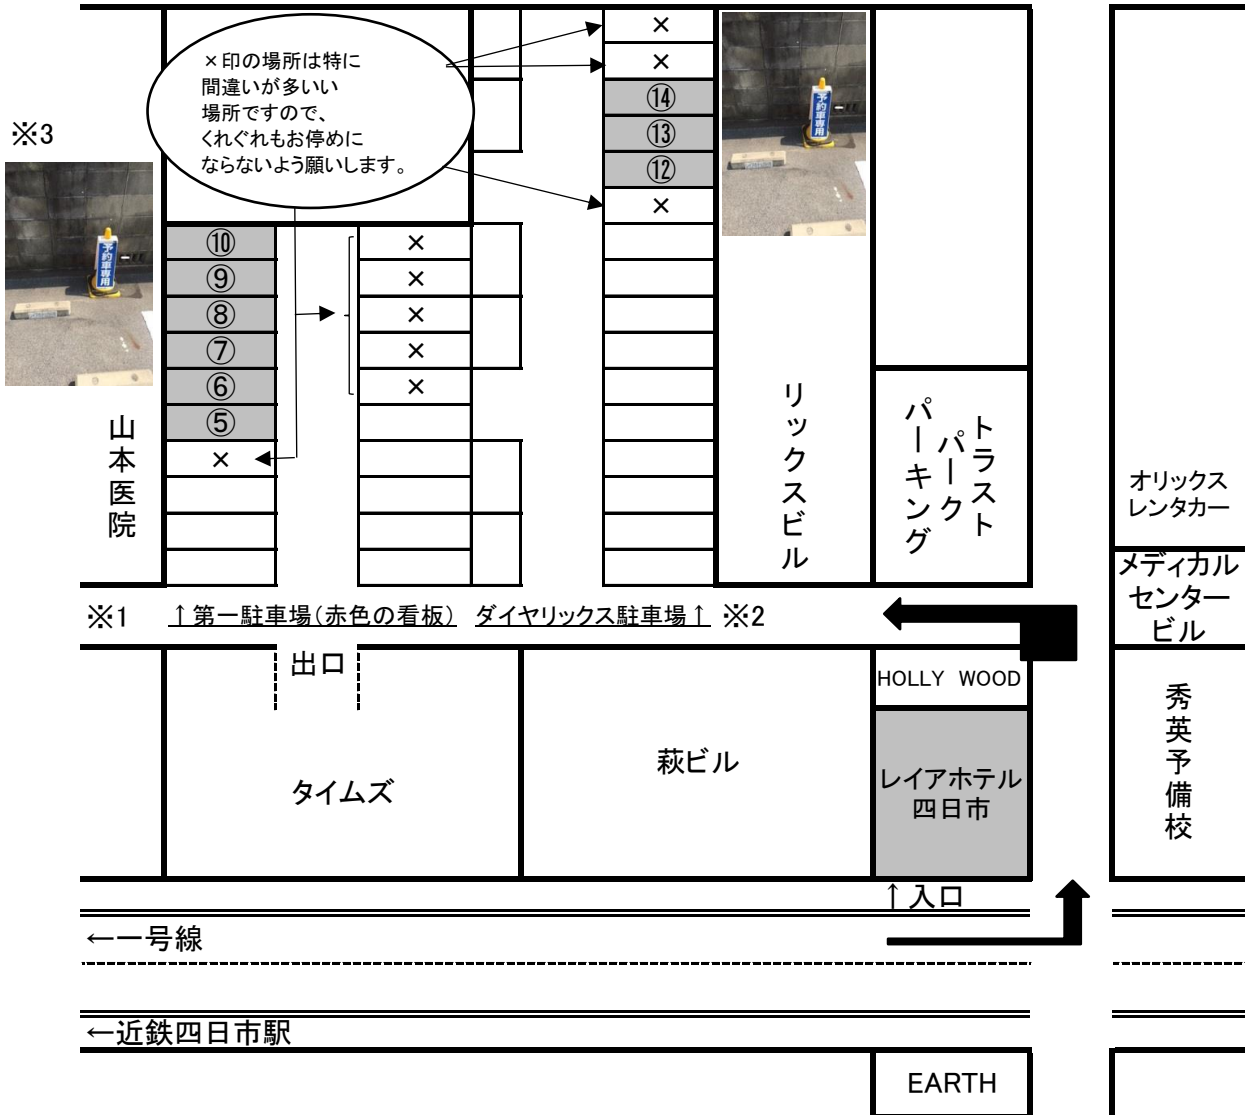

予約者専用駐車場のご案内

※3駐車場番号の記載された黄色(予約者専用)のカラーコーンが設置されています

鶉の森公園

千春パーキング

- レイアホテル指定駐車スペース以外の駐車は固くお断りいたします。
- 他の契約者様のご迷惑となりますので、駐車の際は必ずご確認の上お停め下さい。
- 駐車場をご利用の際はお停めになる前に必ずフロントへご連絡ください。
- 駐車場内の事故に関しましては当館では一切の責任を負いかねます。
- お車の車種とナンバーをフロントへお伝え下さいますようお願い致します。