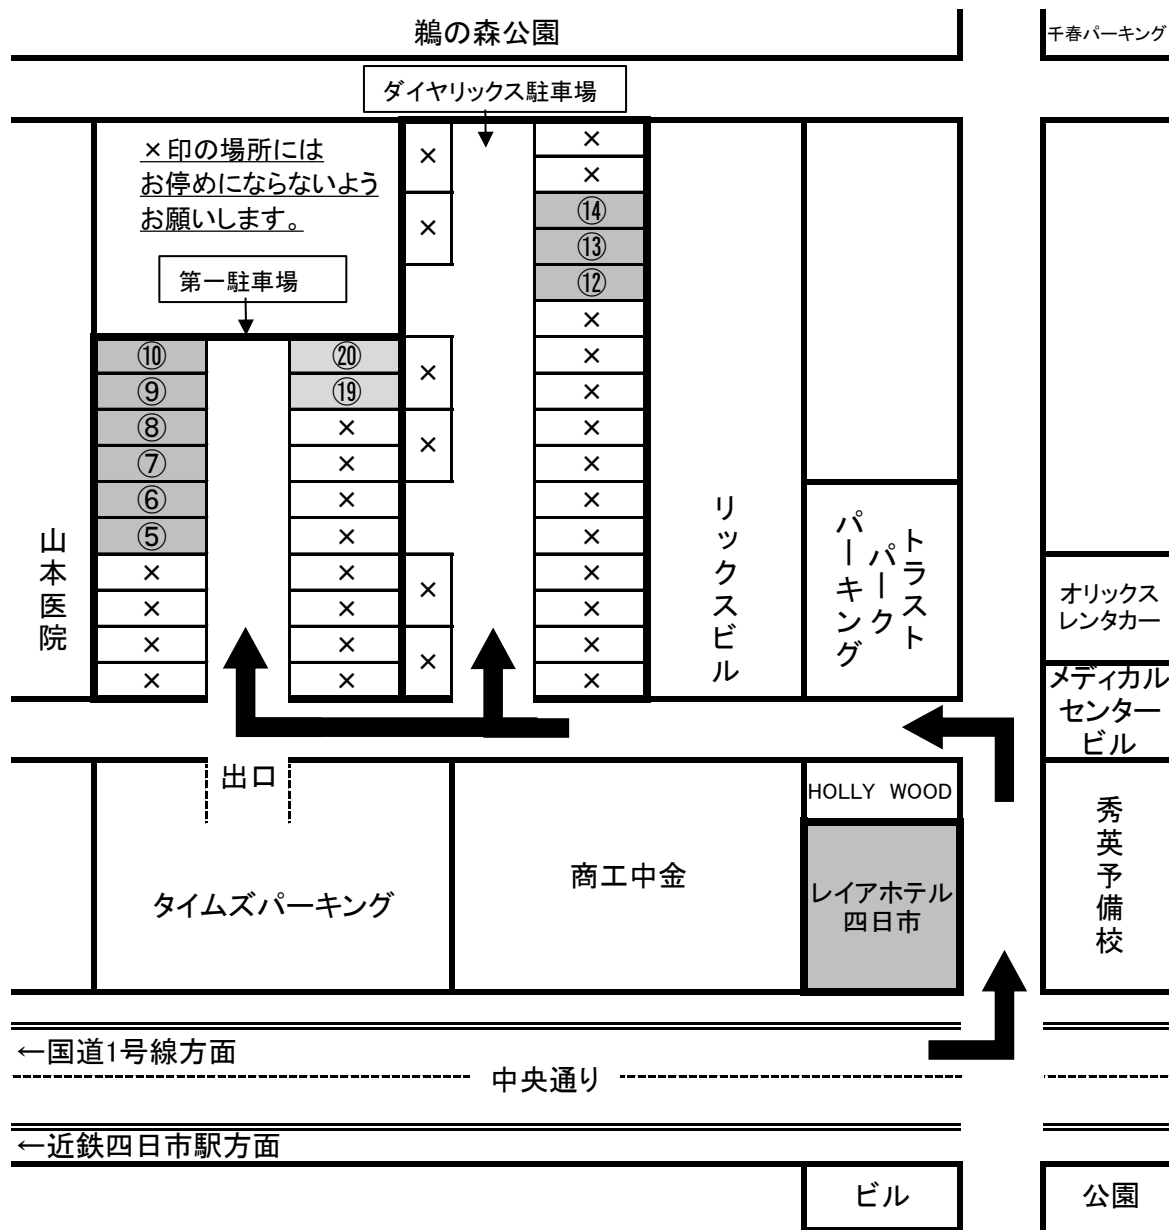

# 駐車場のご案内

番号が書かれた区画がホテル駐車場です。  
『予約者専用』と書かれたカラーコーンが設置されています

- レイアホテル指定駐車スペース以外の駐車は固くお断りいたします。
- 駐車場をご利用の際はお停めになる前に必ずフロントへご連絡ください。
- 駐車場内の事故に関しましては当館では一切の責任を負いかねます。
- お車の車種とナンバーをフロントへお伝え下さいますようお願い致します。

レイアホテル四日市  
059-352-1351